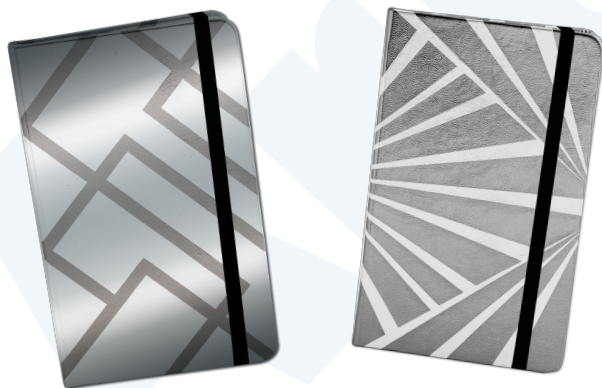

DESCRIPCIÓN

Libreta

COMPOSICIÓN

Papel

CARACTERÍSTICAS

- Papel
- Medida 9 x 14 cm.
- 80 hojas
- Cosido
- Raya de 6 mm.

PRESENTACIÓN

1 libreta A6

CÓDIGO X PIEZA

7806610702418

CÓDIGO X INTERNO

17806610702415

CÓDIGO X CORRUGADO

27806610702412

ESTIBA MÁXIMA

Máxima: 0 camas

PIEZA

Medidas: base 9 cm x altura 14 cm x ancho 2.2 cm
Peso: 120 g

SUB-EMPAQUE

Medidas: base 25 cm x altura 20.2 cm x ancho 11 cm
Peso: 1.600 kg
Número de piezas: 12 piezas.

CORRUGADO

Medidas: base 63.5 cm x altura 28 cm x ancho 23.5 cm
Peso: 10.10 kg
Número de piezas: 72 piezas.